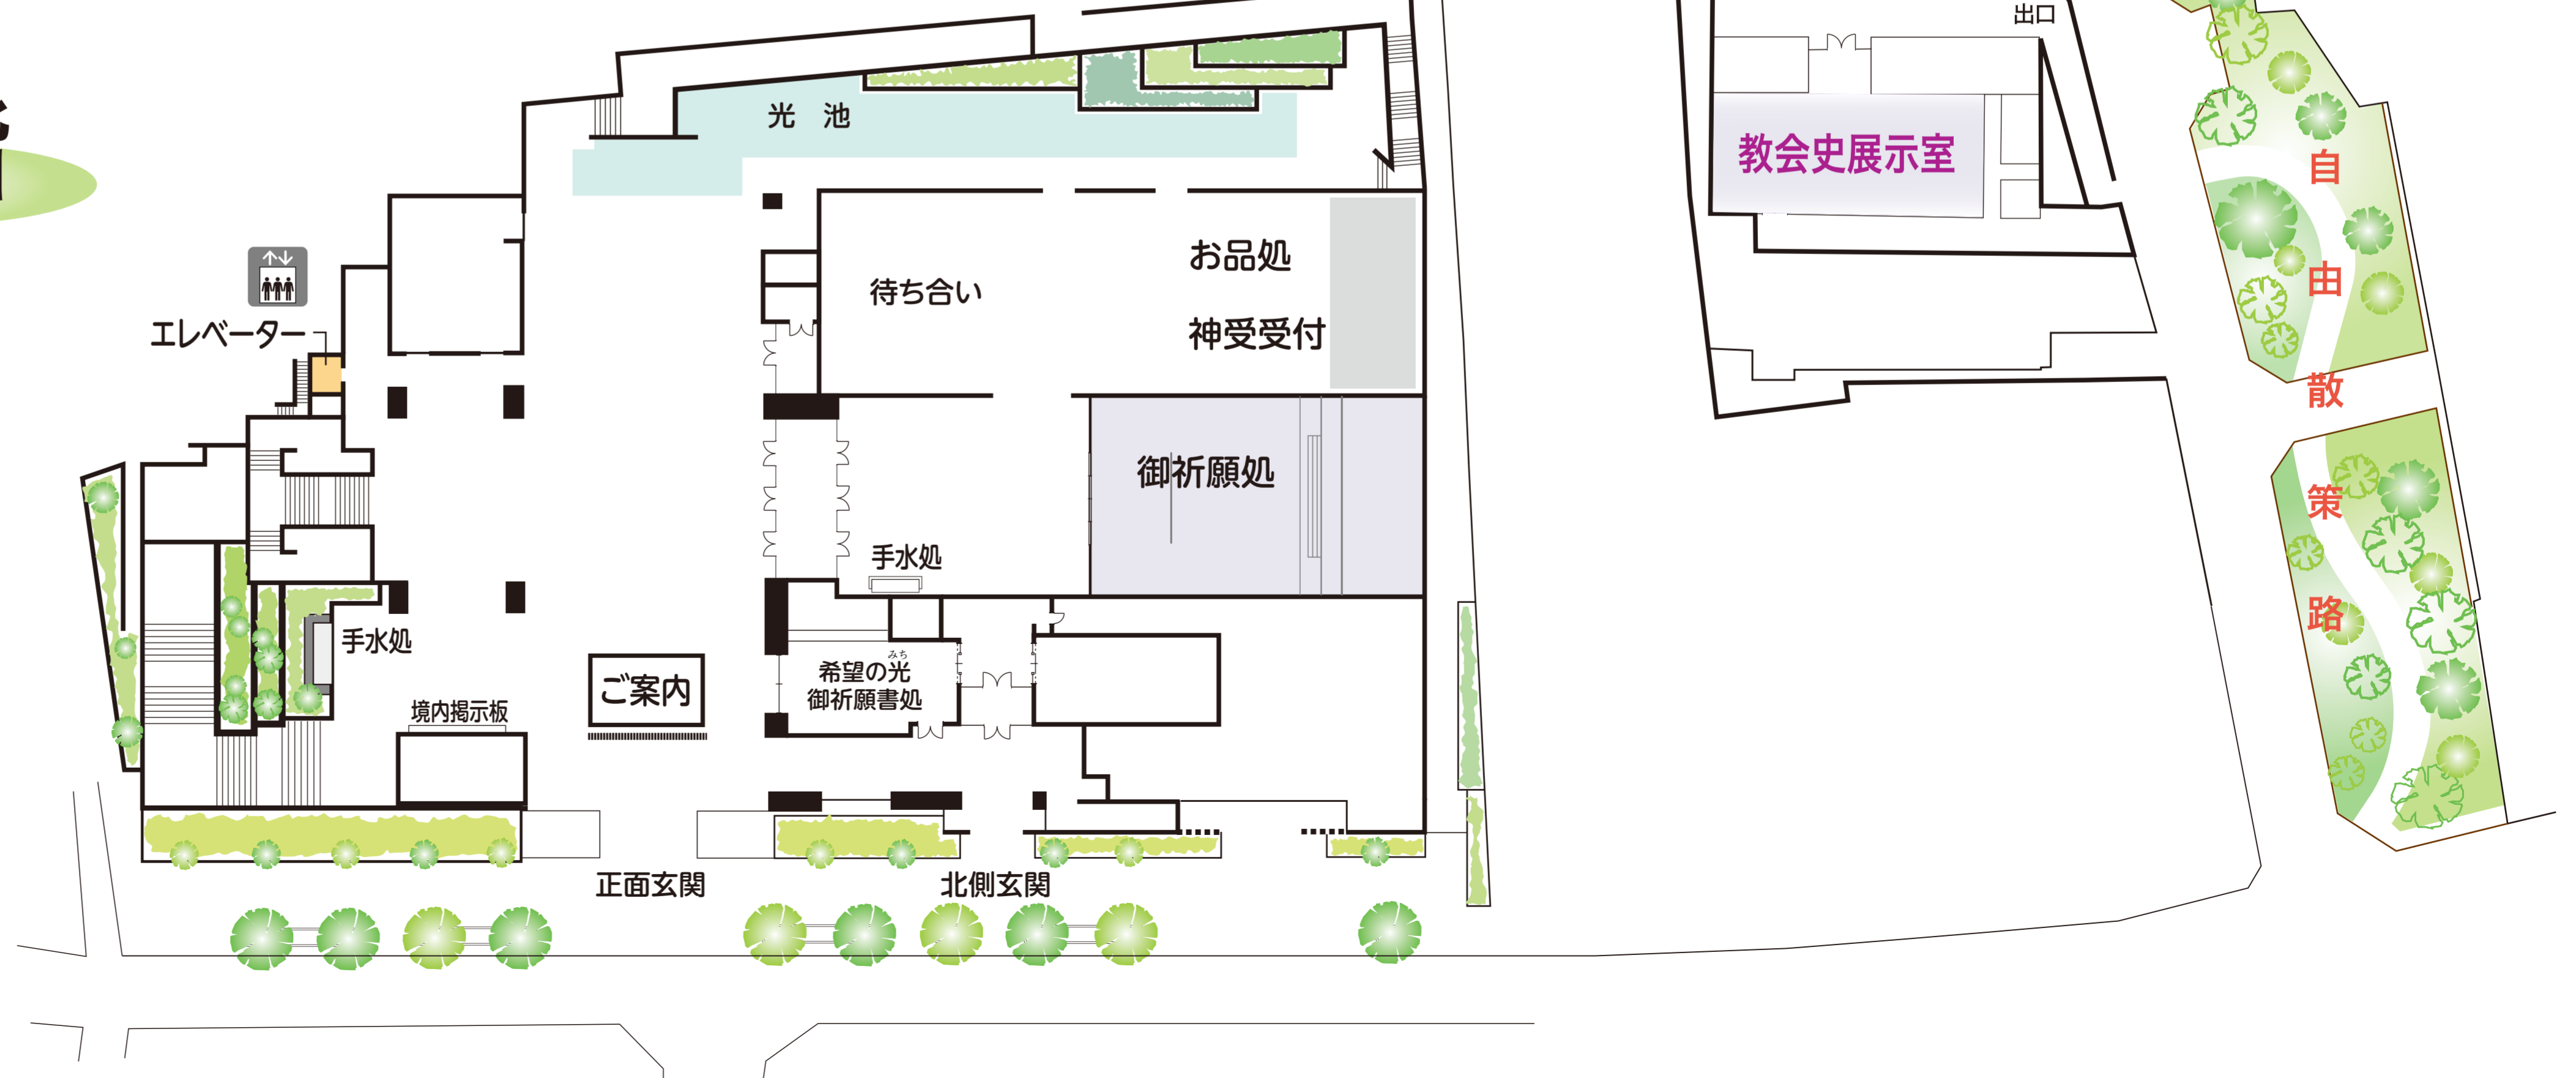

真実の^{みち}光会館案内図

2階

1階

開館、開室時間

- ・ 神殿、ご案内 8:30~17:00
- ・ 神受受付 9:00~16:00
- ・ お品処 9:00~16:00
- ・ 希望の光御祈願書処 9:00~16:00
- ・ 教会史展示室 9:00~16:00

※休講日は参拝のみできます。