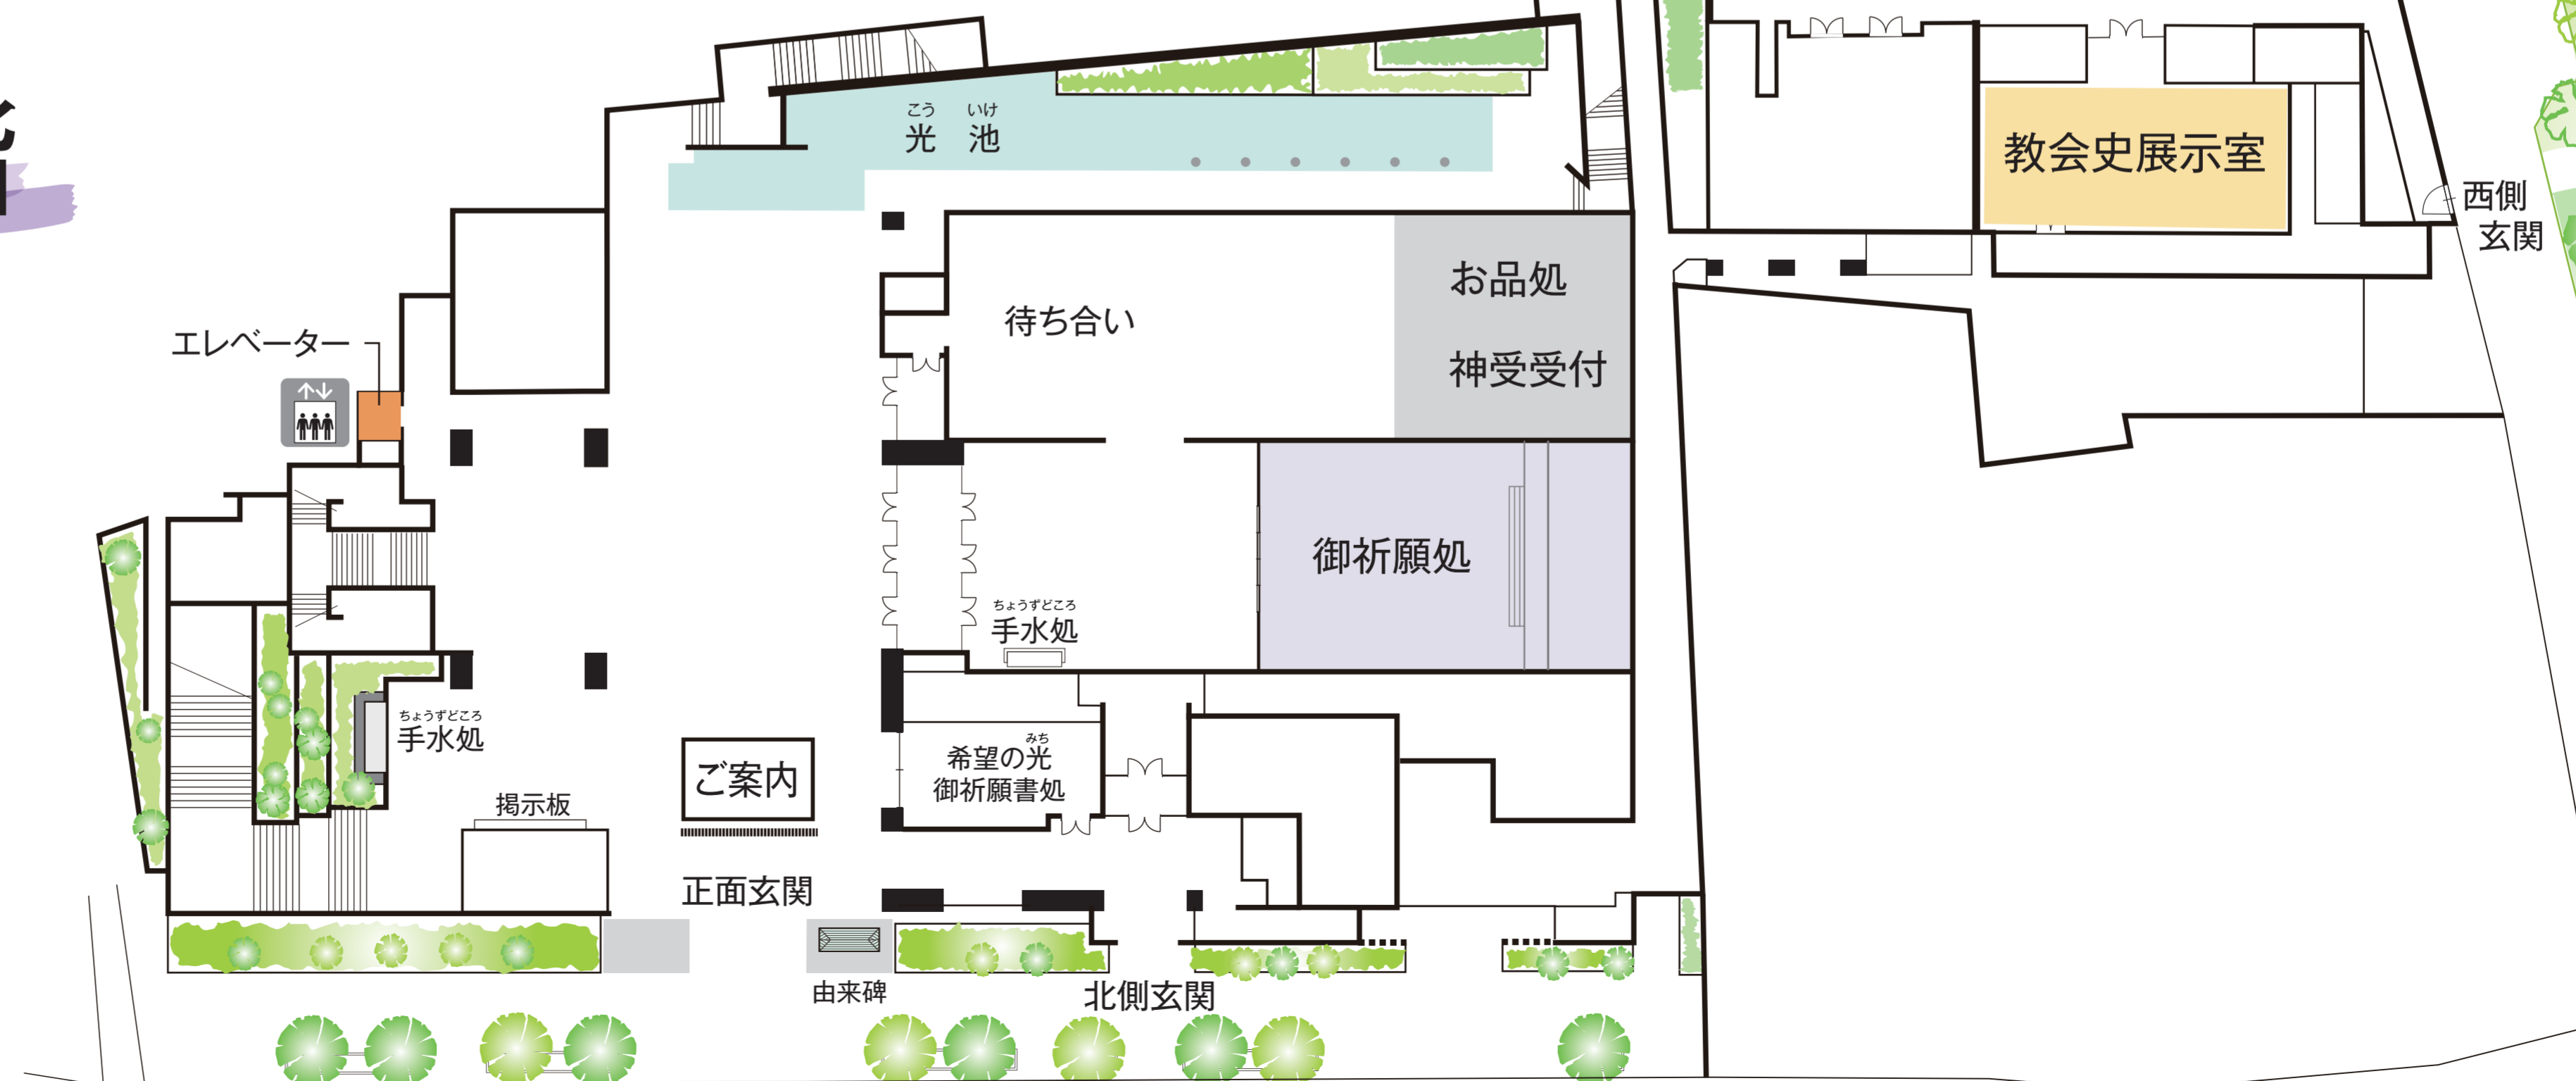

# 真実の光会館案内図

## 2階

## 1階

### 開館、開室時間

- ・ 神殿、ご案内 ————— 8:30~17:00
- ・ 神受受付、お品処  
希望の光御祈願書処  
教会史展示室 ————— 9:00~16:00

※休講日は参拝のみできます。